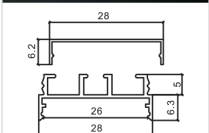

SI No : 486
ORBIT - 106