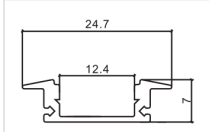

SI No : 482
ORBIT - 102