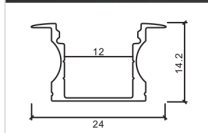

SI No : 488
ORBIT - 108