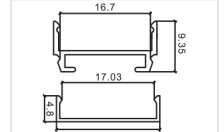

SI No : 285
ORBIT - 105