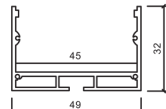

SI No : 300
ORBIT - 117