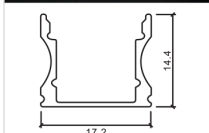

SI No : 487
ORBIT - 107