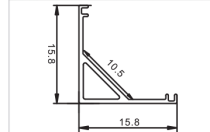

SI No : 484
ORBIT - 104