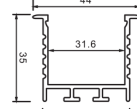

SI No : 302
ORBIT - 119