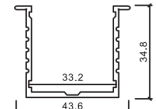

SI No : 303
ORBIT - 120