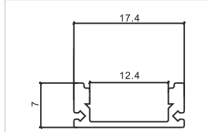

SI No : 483
ORBIT - 103