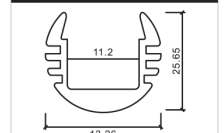

SI No : 490
ORBIT - 110